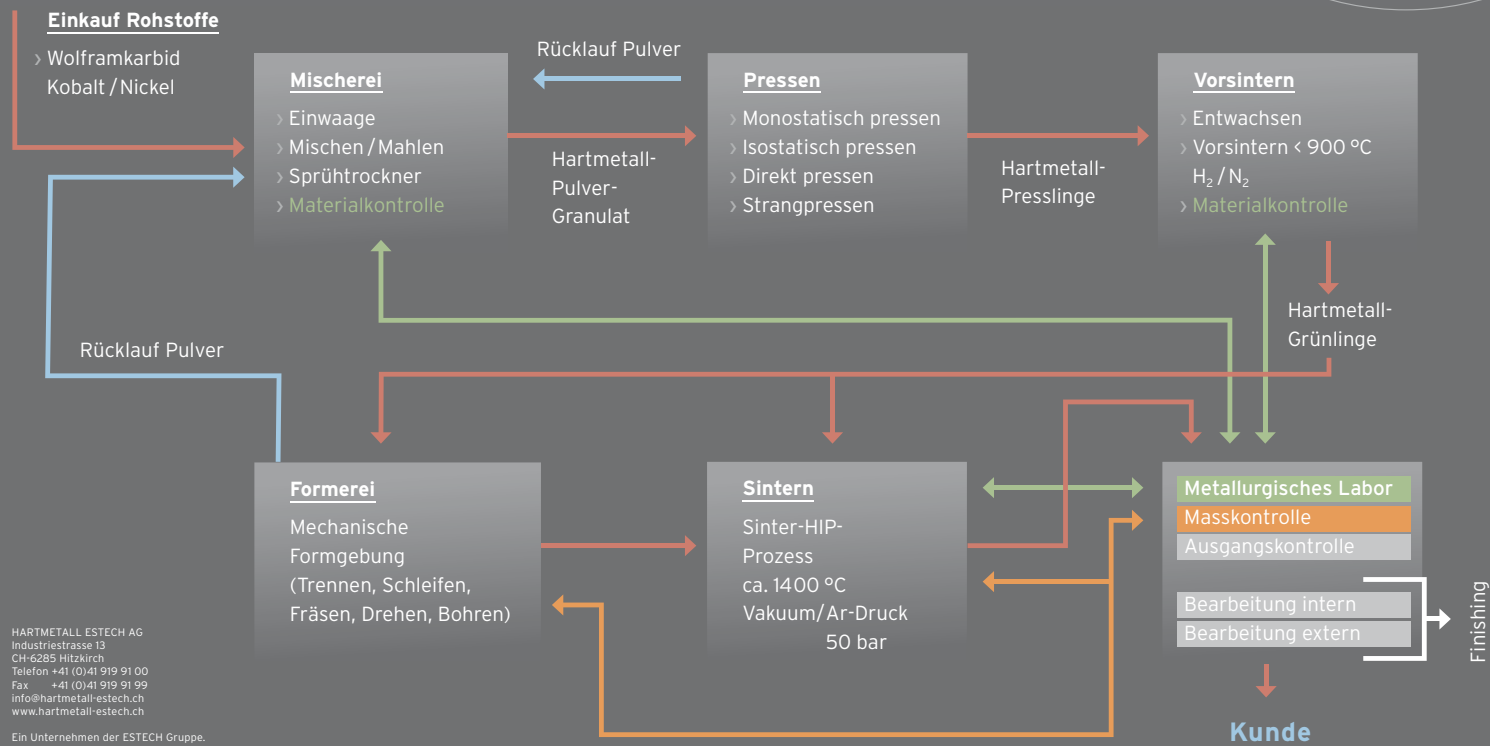

# Produktionsablauf | HARTMETALL ESTECH

HARTMETALL ESTECH AG  
 Industriestrasse 13  
 CH-6285 Hiltzkirch  
 Telefon +41 (0)41 919 91 00  
 Fax +41 (0)41 919 91 99  
 info@hartmetall-estech.ch  
 www.hartmetall-estech.ch