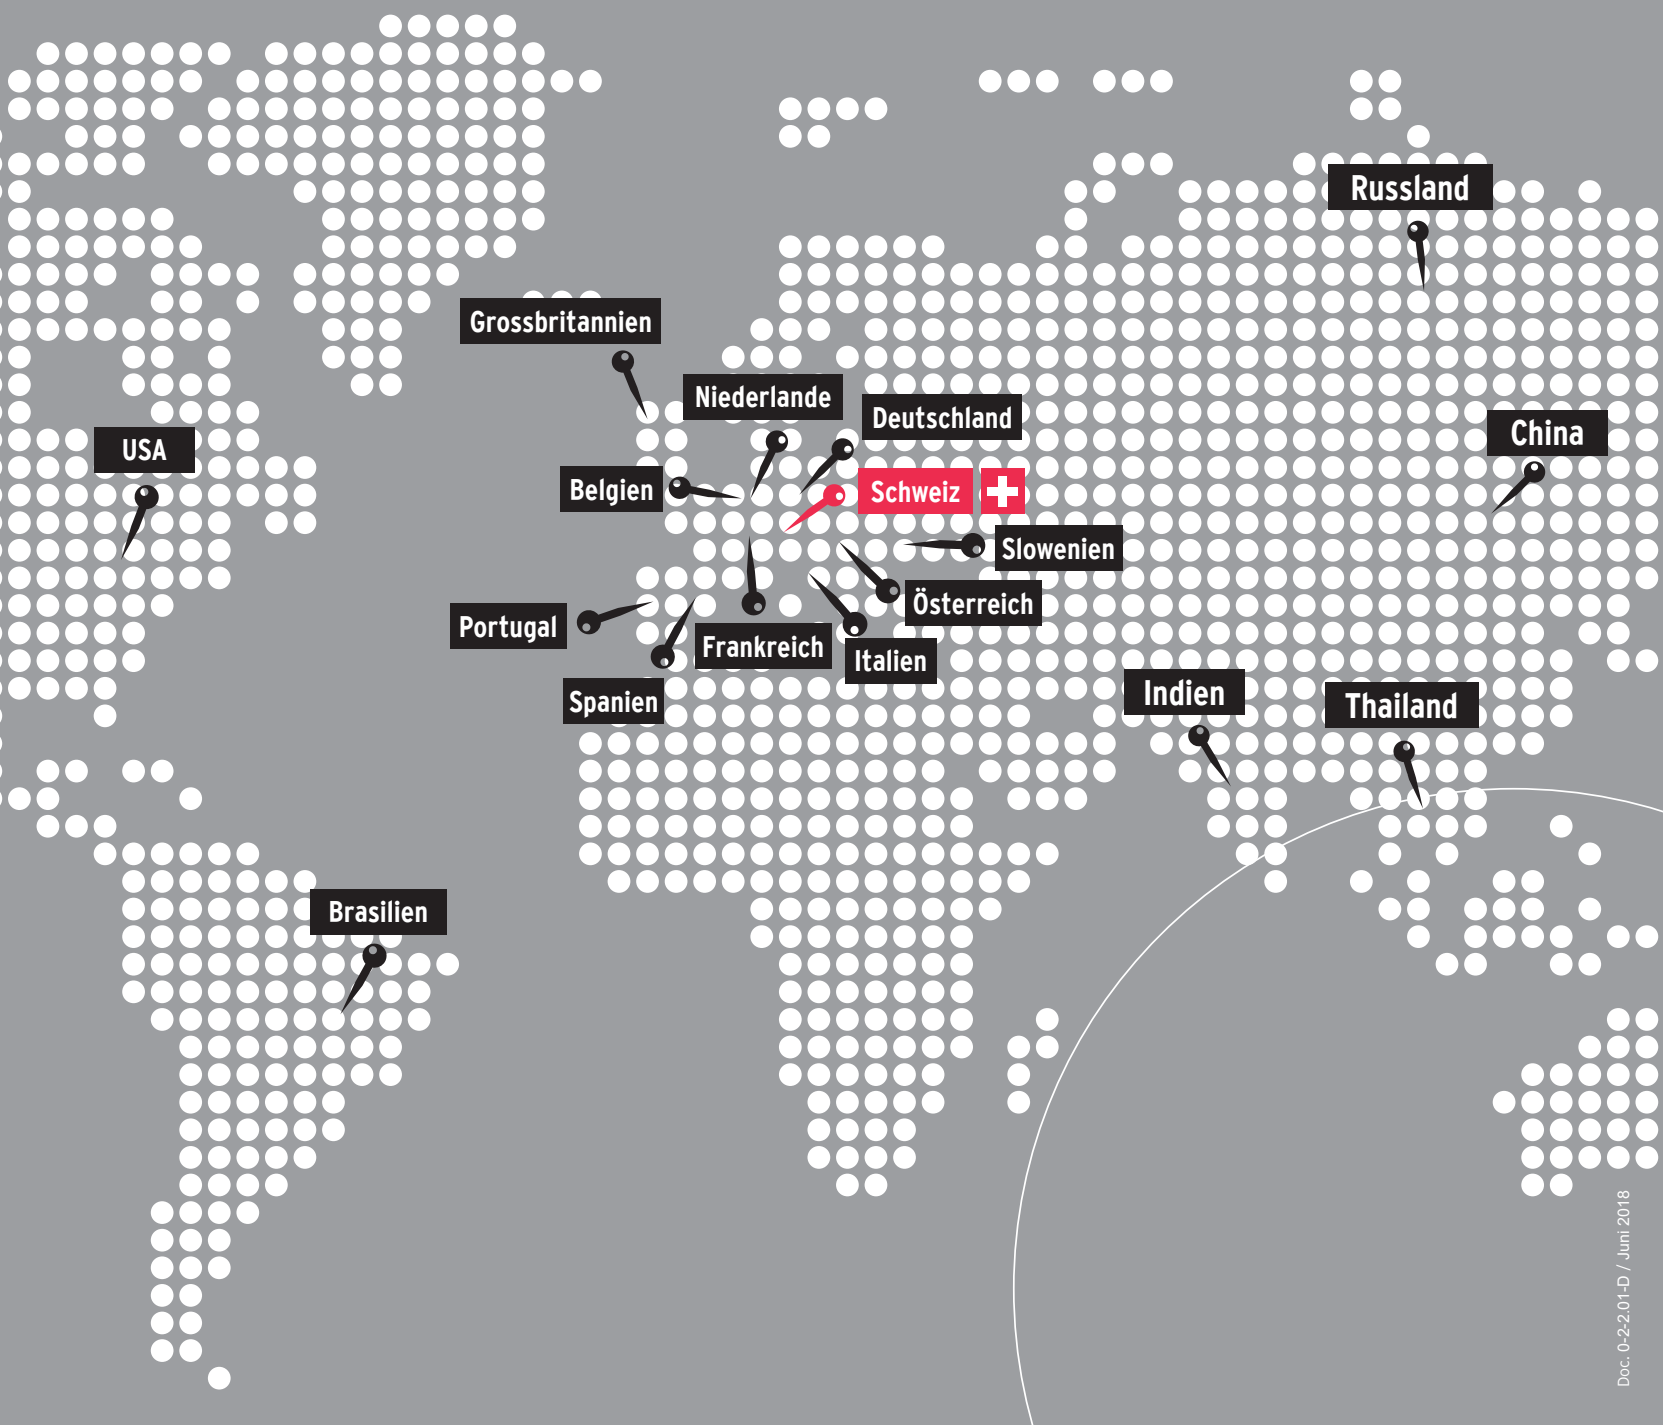

# die Struktur der HARTMETALL ESTECH AG

Die ESTECH Group AG wurde 2006 gegründet, um verschiedene mittelständische Unternehmen der Metallindustrie zusammenzufassen und im Verbund einen Mehrwert zu erzielen. 2013 vervollständigte die Hartmetall Estech AG diesen Plan. Die einzelnen Unternehmen verfügen in ihren Tätigkeitsbereichen über ein hohes Know-How und eine grosse traditionelle Erfahrung. Von sicheren Arbeitsplätzen und leistungsgerechten Gehältern gewinnen Mitarbeitende gleichermassen, wie Kunden, die von einem umfassenden Technologiespektrum in top Qualität profitieren können.